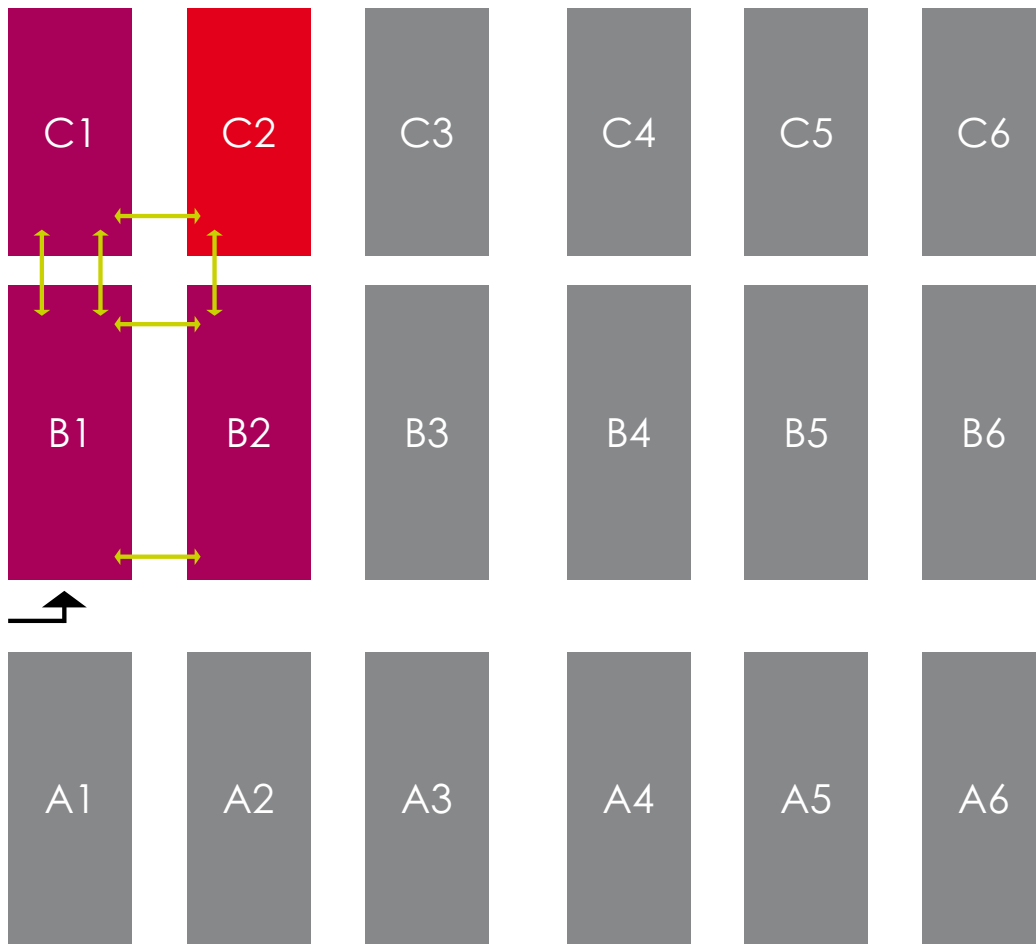

P  
West

# FAIR MUNICH

HALL C2

Deutscher  
Apothekertag 

HALLS B1, B2, C1

expo pharm

U2

Messestadt  
West